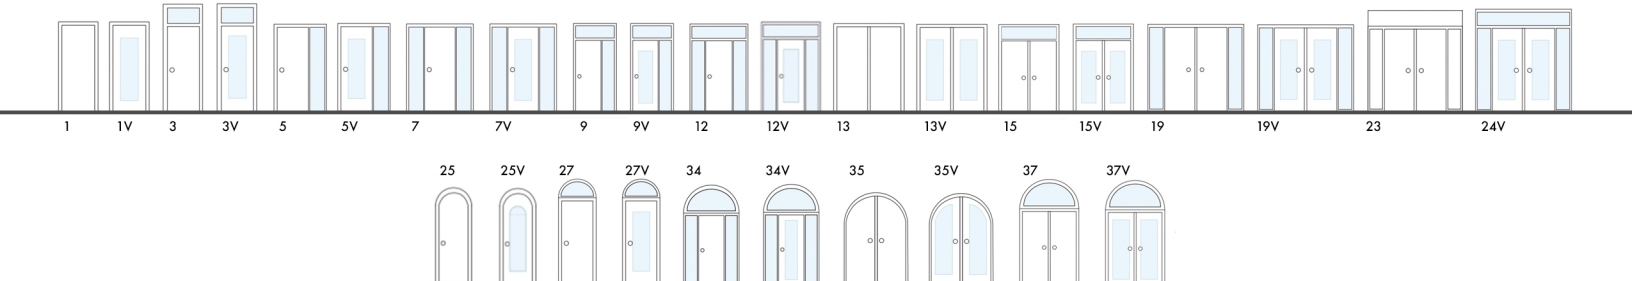

DOOR LAYOUTS

STANDARD HINGE DOORS

AVAILABLE DOOR LAYOUTS

PIVOT DOORS

AVAILABLE DOOR LAYOUTS

SLIDING DOORS

AVAILABLE DOOR LAYOUTS

800 - 854 - 2147 US TOLL - FREE